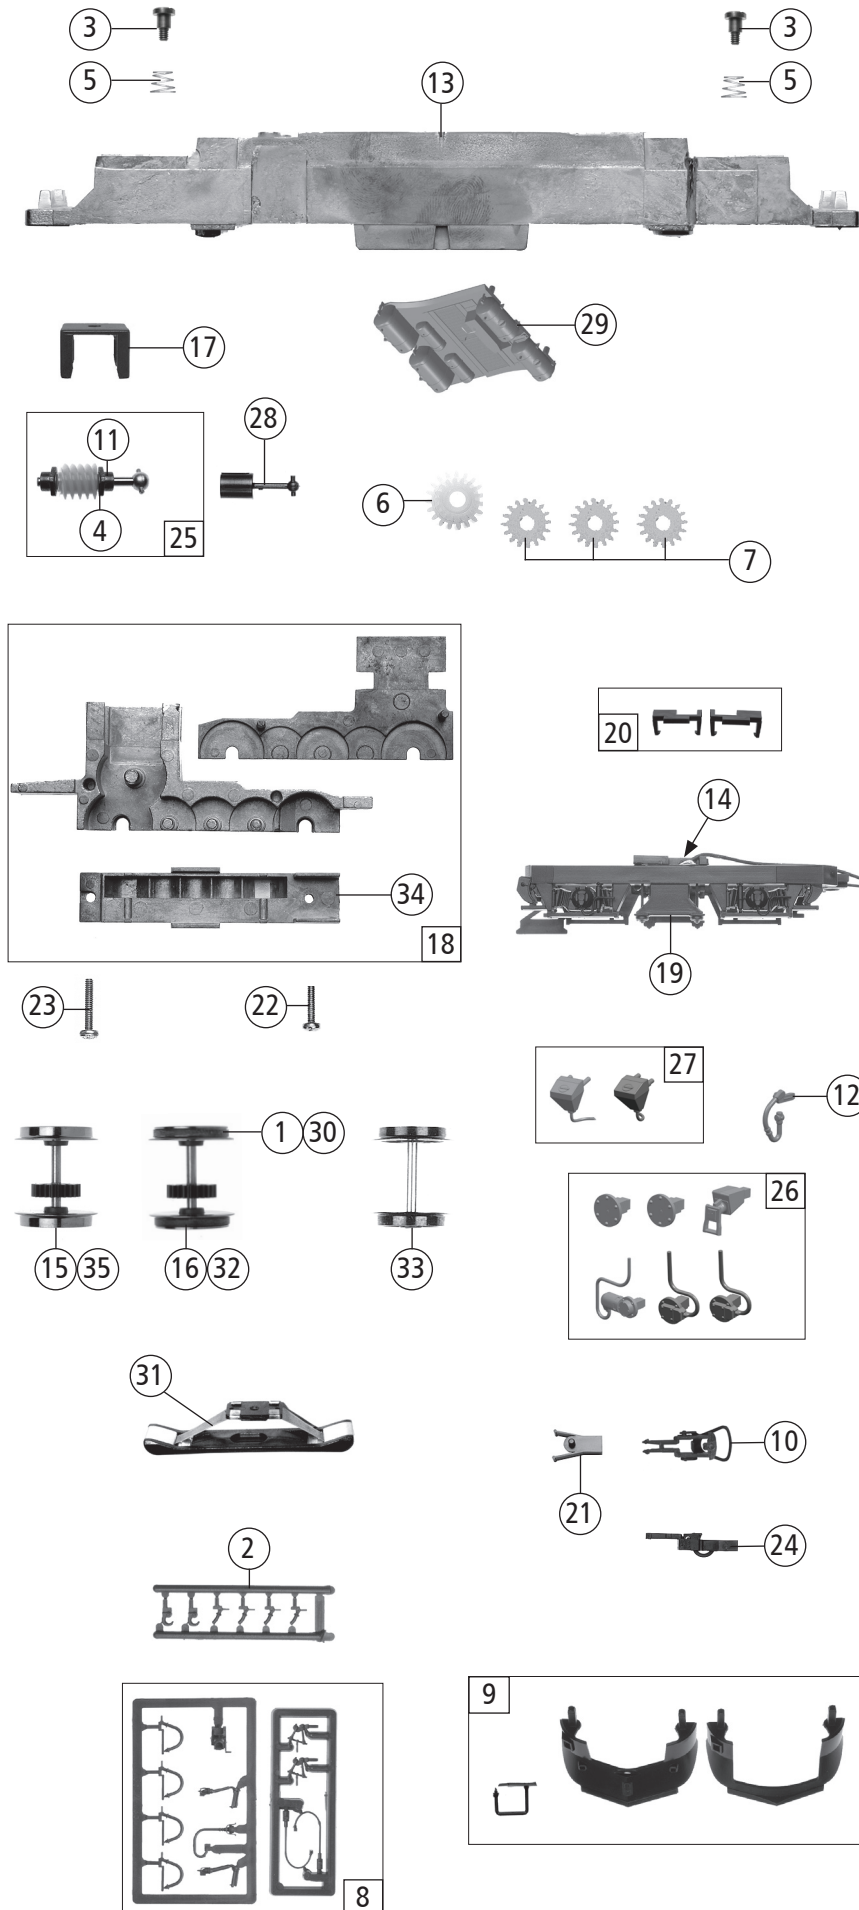

Pos. Nr. Pos.no.	Beschreibung Description	Art.-Nr. Art.no.	Preisgruppe Price bracket
73450	SJ Rc 2	=	
73451		=	🔊
79451		~	🔊
1	Stromabnehmer Pantograph	85543	19
2	E-Lokführer Driver	89732	6
3	Griffstange Handrail	97569	4
4	Stirnfenster Front window	111400	8
5	Maschinenraumfenster geprägt Engine room window marked	111401	7
6	Stirnlichtring Front light ring	111402	5
7	Linse rot Lens red	111403	3
8	Linse weiss Lens white	111404	3
9	Scheibenwischer l+r Windscreen wiper l+r	111414	5
10	Motor mit Schwungrad + Anleitung Motor with flywheel + instructions	85117	28
11	Kardanschale lang Cardan bearing long	87066	4
12	Kardanschale 8,0 mm Cardan bearing 8,0 mm	87152	3
13	Distanzplättchen Spacer	105764	3
14	Kontaktfeder Contact spring	116876	3
15	Rückspiegel Metal Rear mirror metal	138111	8
16	GF-Schraube M2x6 mm GF-screw M2x6 mm	114828	3
17	GF-Schraube M2x8 mm GF-screw M2x8 mm	114923	3
18	Puffer rund gewölbt Buffer round vaulted	138108	3
19	Puffer rund flach Buffer round flat	138109	3
20	Dachleitung 1+2 Roof wire 1+2	138110	10
21	TS - Isolatoren Part set - insulator	138103	9
22	Leitung Wire	138106	9
23	TS - Abdeckungen+Kabelklemmen Part set - covers+ cable clamps	138083	12
24	Isolatorgrundplatte lackiert Insulator base plate coated	138084	5
25	TS - Lichtabdeckung Part set - light cover	138087	5
26	Platine kpl. mit LED-Platine ohne Sound Printed circuit ass. with LED without sound	138088	28
27	Dachdeckel Roof cover	138096	8
28	TS - Führerstand Part set - drivers cab	138097	8
29	Umlauf Gangplank	138098	4
30	Gehäuse kpl. Betr. Nr. 1054 Body ass. Loco no. 1054	138095	33
31	Lichtleiter oben Light guide top	138099	10
32	Horn Horn	138100	3
33	TS - Frontgriffe Part set - front handles	138101	7
34	Hauptstromunterbrecher Main circuit breaker	138102	3
35	Scheibenwischer Metal Windscreen wiper metal	138112	8
36	Brückenstecker Connector	133241	10
37	TS - Isolatoren, ... Part set - insulator, ...	138104	7
38	Isolatorgrundplatte Insulator base plate	138105	4
Sound			
39	Sound-Steckdecoder Sound plug-in decoder	129000	39
40	Lautsprecher RA 15x11 Loudspeaker RA 15x11	129524	16
41	Platine kpl. mit LED-Platine für Sound Printed circuit ass. with LED, for sound	138113	29
42	Schallkörper Sound body	138114	4